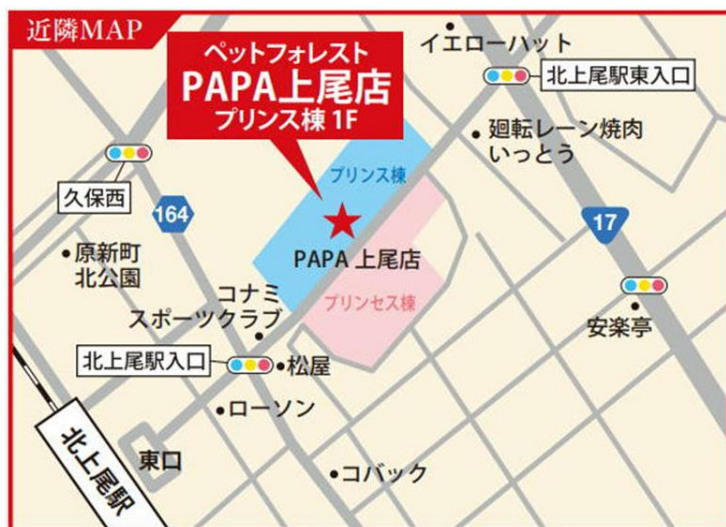

<PF PAPA上尾店の概要>

1. オープン日	2024年6月21日(金)
2. 店舗名称	ペットフォレスト PAPA上尾店
3. 所在地	埼玉県上尾市緑丘3-3-11-1 プリンズ棟
4. 電話番号	048-782-5578
5. 建物構造	RC造
6. 営業時間	午前10時～午後8時
7. 敷地面積	29,076.97 m² (PAPA上尾ショッピングアヴェニュー
8. 建築面積	18,420.88 m² 商業施設全体)
9. 延床面積	52,134.59 m²
10. 売場面積	1090.90 m² ペットフォレスト PAPA上尾店
11. 駐車場	1,200台 (商業施設全体)
12. 営業内容	生体販売(犬猫・鳥・小動物・魚・昆虫・爬虫類)、フード・用品販売、犬のトリミング、動物予防クリニック併設

<店舗地図>

以上

<本件に関するお問い合わせ先>
株式会社ホームセンターバロー ペットフォレスト事業統括部 営業部
(平日10:00～17:00) TEL:045-478-0056 Email:pfgoiken@valor.co.jp