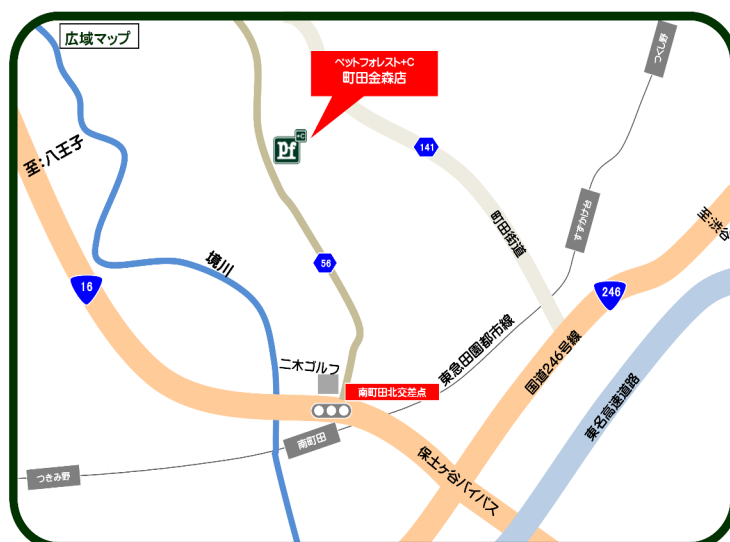

<PF+C 町田金森店の概要>

1. オープン日	平成29年4月1日(土)
2. 店舗名称	ペットフォレスト+C(プラスシー)町田金森店
3. 所在地	東京都町田市金森三丁目36番18号
4. 電話番号	042-706-8156
5. 建物構造	鉄骨造1階建て
6. 敷地面積	445.84㎡
7. 建築面積	140.41㎡
8. 売場面積	55.82㎡
9. 駐車場	9台
10. 営業時間	午前10時～午後6時
11. 従業員等	社員1名、パート・アルバイト等5名
12. 営業内容	犬・猫のトリミング(美容室)、動物病院

<広域地図>